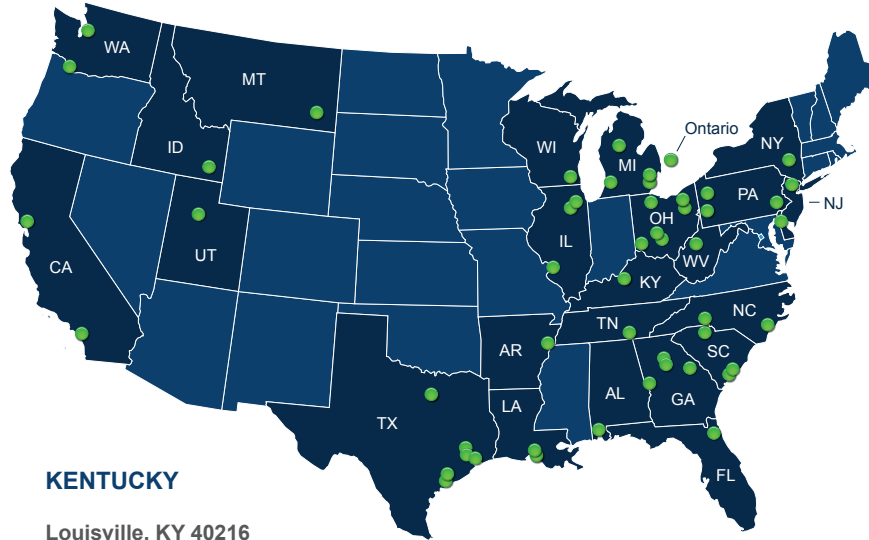

Nationwide Facilities Listing

ALABAMA

Saraland, AL 36571
 202 Commerce Dr
 Tel: (251) 679-8028

ARKANSAS

West Memphis, AR 72301
 400 Mound City Rd
 Tel: (870) 732-2255

CALIFORNIA

Richmond, CA 90280
 2750 Goodrick Ave
 Tel: (510) 323-4684

South Gate, CA 90280
 8332 Wilcox Ave
 Tel: (323) 771-8226

FLORIDA

Jacksonville, FL 32206
 1907 East 28th St
 Tel: (904) 353-8588

GEORGIA

Conley, GA 30288 (Atlanta)
 4367 Old McDonough Rd
 Tel: (404) 361-0750

Augusta, GA 30901
 1415 Columbia Nitrogen Rd
 Tel: (706) 722-0561

Columbus, GA 31907
 1222 Metro Dr
 Tel: (706) 563-6513

Jonesboro, GA 30236
 1251 Battle Creek Rd
 Tel: (770) 471-4818

IDAHO

Pocatello, ID 83201
 3370 Hwy. 30 West
 Tel: (208) 233-0201

ILLINOIS

Chicago, IL 60628
 803 East 120th St
 Tel: (773) 995-5500

Granite City, IL 62040 (St. Louis, MO)
 3147 W. Chain of Rocks Rd
 Tel: (618) 797-6946

Joliet, IL 60436
 1861 Terry Dr
 Tel: (815) 600-8744